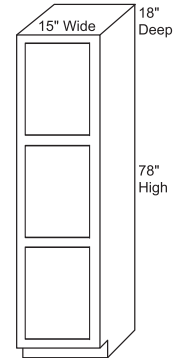

ITEM NO.
VA2418
VA3018
VA3618
VA2421
VA3021

VLC781815
REVERSIBLE